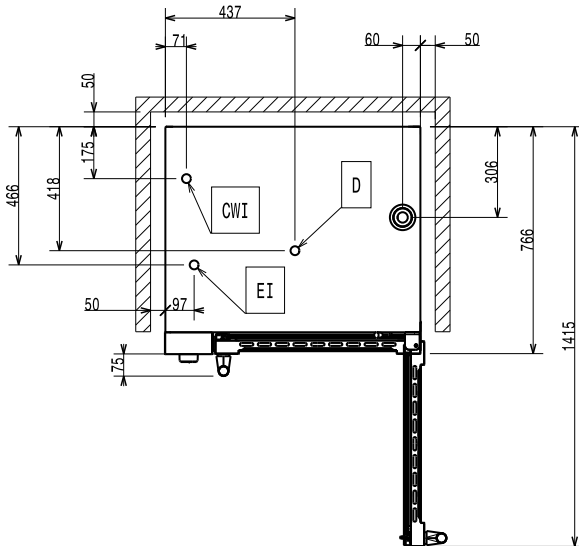

Edestä

Sivulta

CWI1 = Kylmän veden sisääntulo
 CWI2 = Kylmän veden sisääntulo 2
 D = Poisto
 EI = Sähköliitäntä

Päältä

Sähkö

Jännite: 380-400 V/3N ph/50 Hz
 Liitännäteho, maksimi: 7.7 kW

Kapasiteetti

GN: 6 (GN 1/1)

Avaintieto

Ulkomitat, leveys: 860 mm
 Ulkomitat, syvyys: 767 mm
 Ulkomitat, korkeus: 633 mm
 Nettopaino: 79.5 kg
 Toiminnallisuusaste: Basic
 Valmistusjaksot - kiertoilma: 300 °C
 lämmitysaika (kuuma kiertoilma): 215°C / 300s.