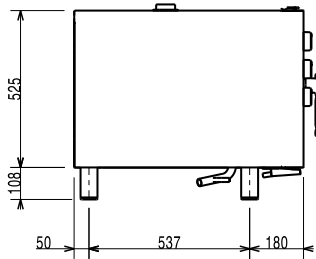

CWI1 = Kylmän veden sisääntulo
CWI2 = Kylmän veden sisääntulo 2
D = Poisto
EI = Sähköliitäntä