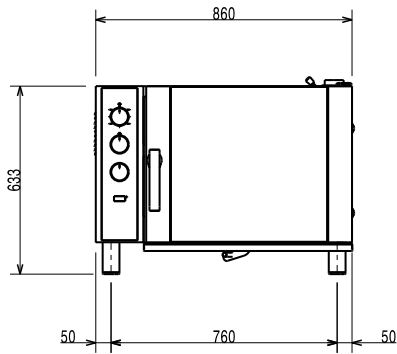

Edestä

Sivulta

CWI1 = Kylmän veden sisääntulo
 CWI2 = Kylmän veden sisääntulo 2
 D = Poisto
 EI = Sähköliitäntä

Päältä

Sähkö

Jännite: 380-400 V/3N ph/50 Hz
 Liitännäteho, maksimi: 7.7 kW

Kapasiteetti

GN: 6 (GN 1/1)

Avaintieto

Ulkomitat, leveys: 860 mm
 Ulkomitat, syvyys: 767 mm
 Ulkomitat, korkeus: 633 mm
 Nettopaino: 79.5 kg
 Toiminnallisuusaste: Basic
 Valmistusjaksot - kiertoilma: 300 °C
 lämmitysaika (kuuma kiertoilma): 215°C / 300s.